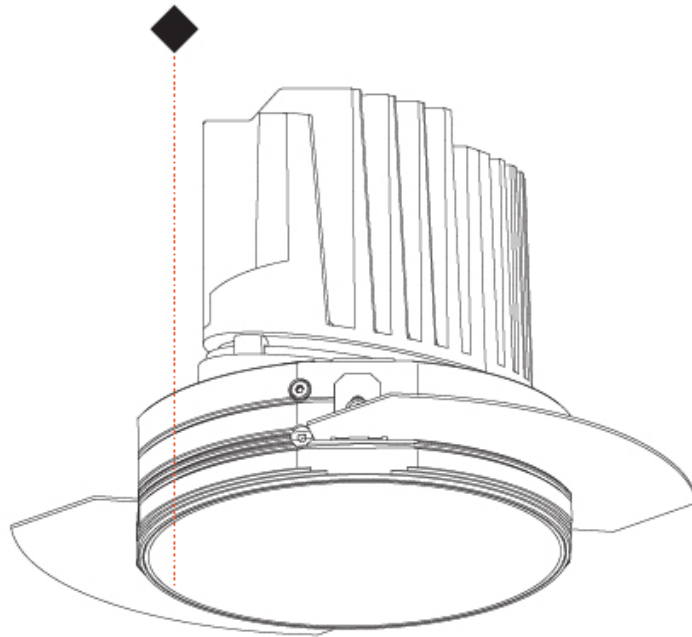

## BIONIQ ROUND DEEP TRIMLESS

A35197-

PROJECT

TYPE

SPECIFIER

QUANTITY

DATE

PROJECT	_____
TYPE	_____
SPECIFIER	_____
QUANTITY	_____
DATE	_____